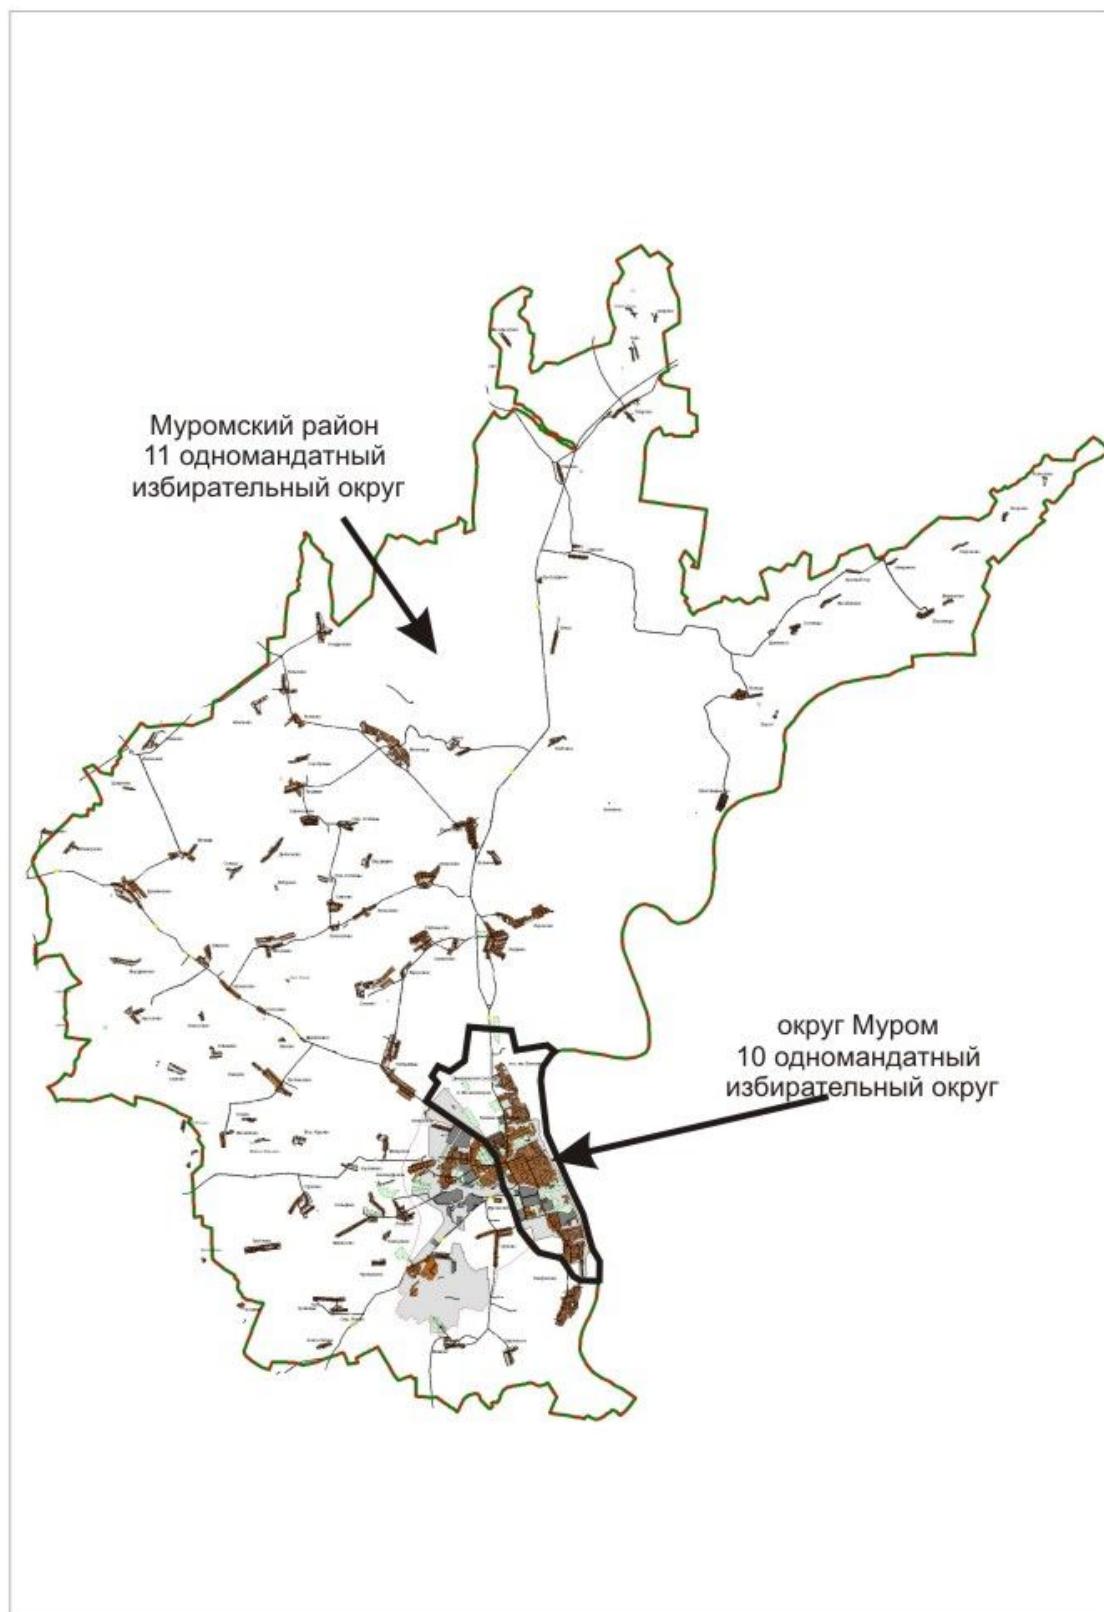

Схема
одномандатных избирательных округов по выборам
депутатов Законодательного Собрания Владимирской области
19 округов

Приложение 3
к Постановлению Избирательной комиссии
Владимирской области
от 20.09.2012 № 29

Схема
10 и 11 одномандатных избирательных округов по выборам
депутатов Законодательного Собрания Владимирской области
(округ Муром и Муромский район)

Схема
14 и 15 одномандатных избирательных округов по выборам
депутатов Законодательного Собрания Владимирской области
(город Ковров)

Схема
16, 17, 18, 19 одномандатных избирательных округов по выборам
депутатов Законодательного Собрания Владимирской области
(город Владимир)