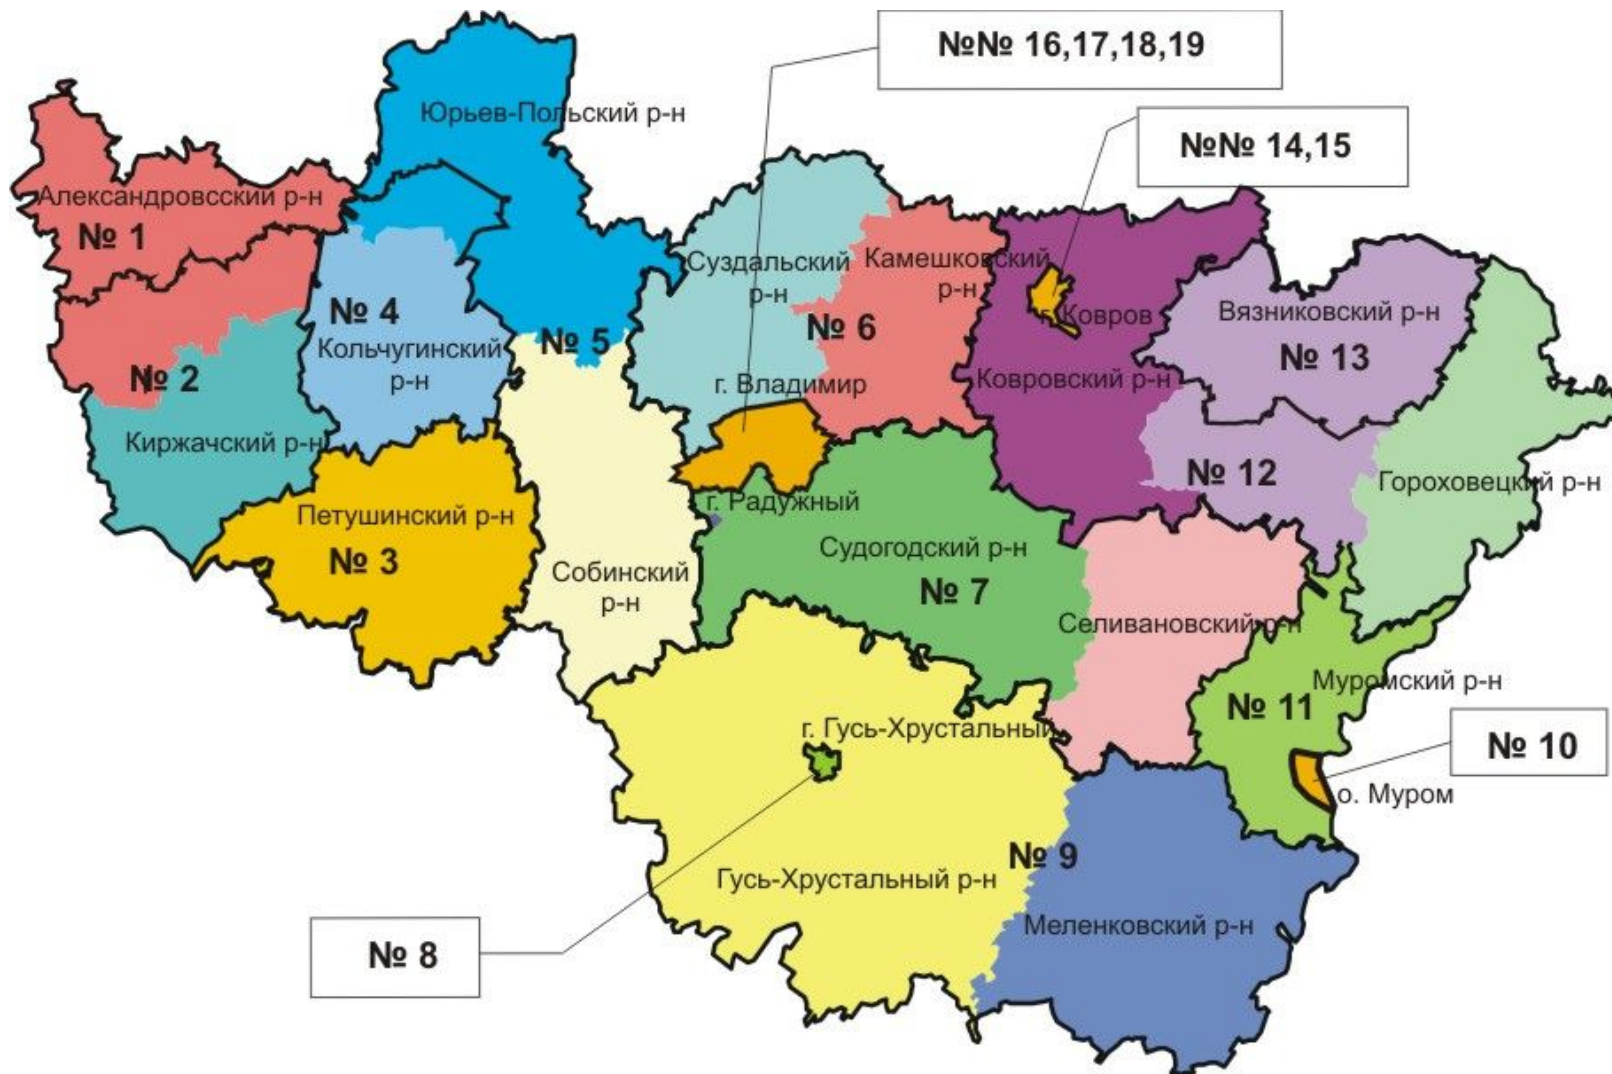

Схема
одномандатных избирательных округов по выборам
депутатов Законодательного Собрания Владимирской области
19 округов

Приложение 3
к Постановлению Избирательной комиссии
Владимирской области
от 20.09.2012 № 29

Схема
10 и 11 одномандатных избирательных округов по выборам
депутатов Законодательного Собрания Владимирской области
(округ Муром и Муромский район)

Схема
14 и 15 одномандатных избирательных округов по выборам
депутатов Законодательного Собрания Владимирской области
(город Ковров)

Схема
16, 17, 18, 19 одномандатных избирательных округов по выборам
депутатов Законодательного Собрания Владимирской области
(город Владимир)