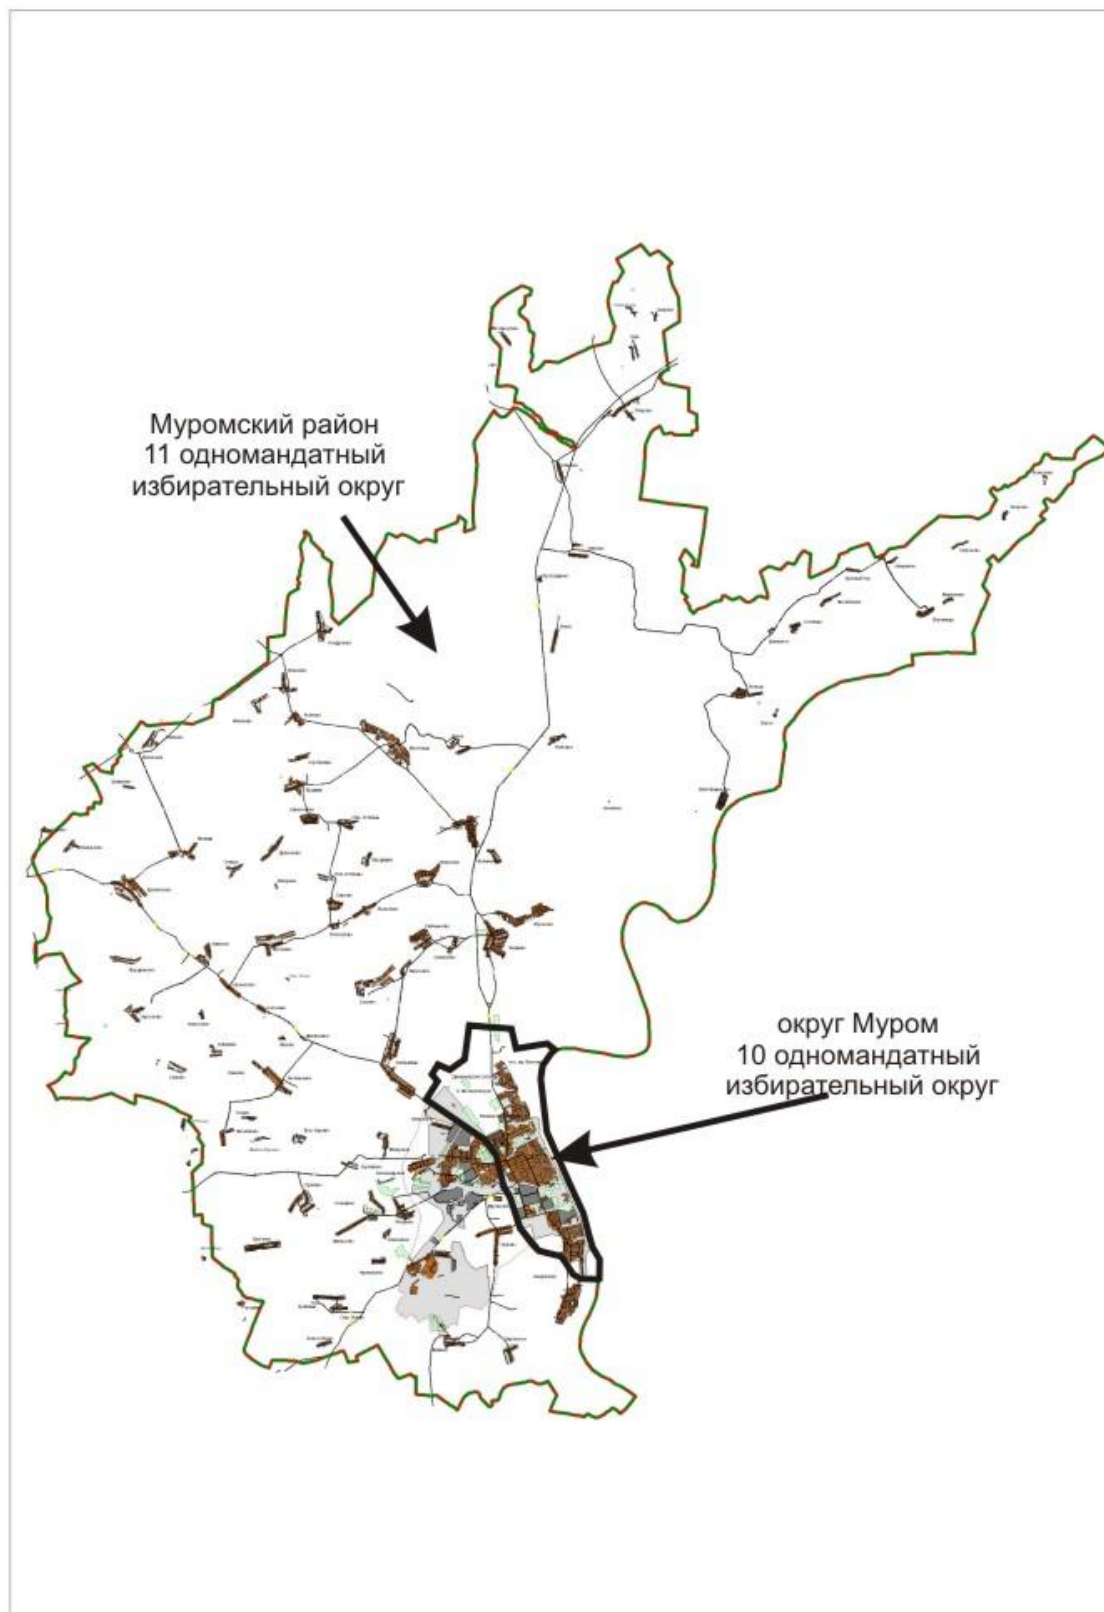

Схема
одномандатных избирательных округов по выборам
депутатов Законодательного Собрания Владимирской области
19 округов

Приложение 3
к Постановлению Избирательной комиссии
Владимирской области
от 29.11.2012 № 93

Схема
10 и 11 одномандатных избирательных округов по выборам
депутатов Законодательного Собрания Владимирской области
(округ Муром и Муромский район)

Схема
14 и 15 одномандатных избирательных округов по выборам
депутатов Законодательного Собрания Владимирской области
(город Ковров)

Схема
16, 17, 18, 19 одномандатных избирательных округов по выборам
депутатов Законодательного Собрания Владимирской области
(город Владимир)