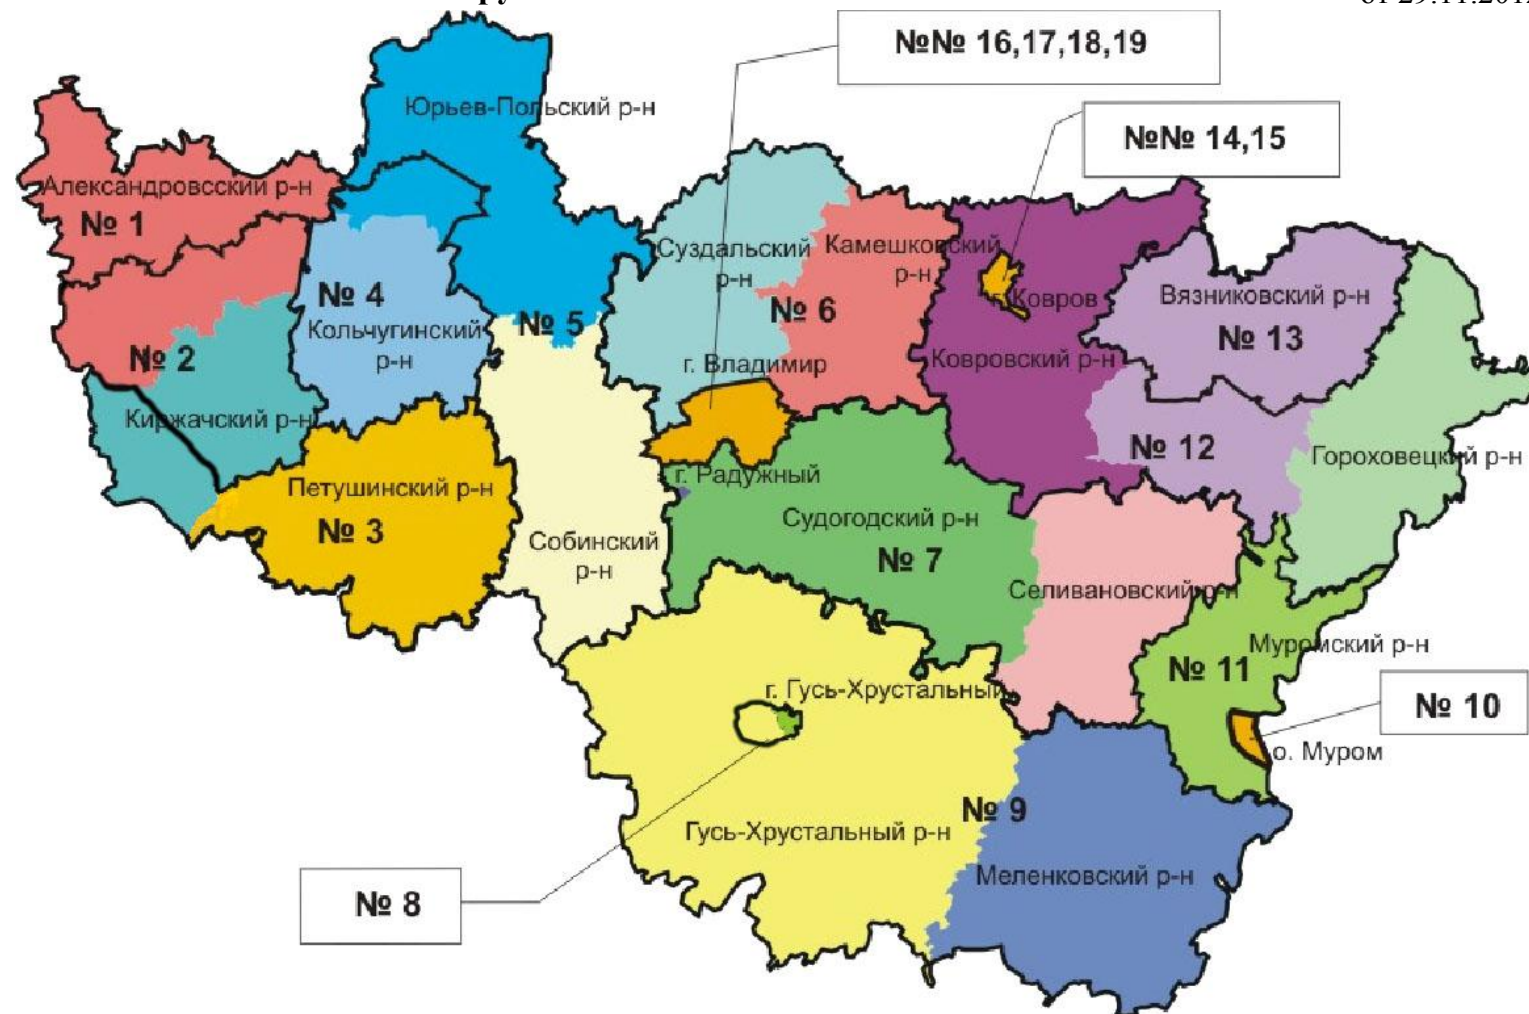

Схема
одномандатных избирательных округов по выборам
депутатов Законодательного Собрания Владимирской области
19 округов

Приложение 3
к Постановлению Избирательной комиссии
Владимирской области
от 29.11.2012 № 93

Схема
10 и 11 одномандатных избирательных округов по выборам
депутатов Законодательного Собрания Владимирской области
(округ Муром и Муромский район)

Схема
14 и 15 одномандатных избирательных округов по выборам
депутатов Законодательного Собрания Владимирской области
(город Ковров)

Схема
16, 17, 18, 19 одномандатных избирательных округов по выборам
депутатов Законодательного Собрания Владимирской области
(город Владимир)